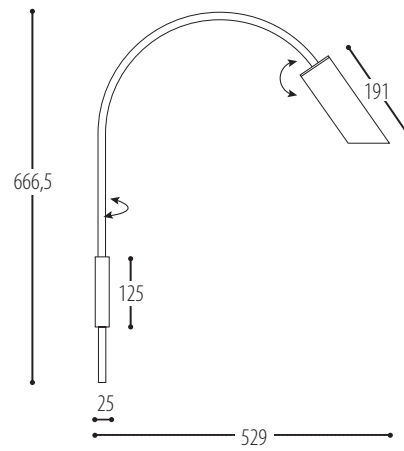

WALLSTER JR.

WALL

design Anthony Boelaert for Dark

www.pinterest.com/pindark/wallster-dark

1120-BB-80600H-K

Metal | Alu

BB	EFF	GG	H	K
COLORS	CRI • LUMENOUTPUT	REFLECTOR	COLOR TEMP.	DRIVER
02 Black	LED 806 >85 CRI • 600 Lm / 350 mA / 6,4 W	00 N.A.	2 2700 K	0 incl./non dim
03 White			3 3000 K	1 excl.
			4 4000 K	2 Dim 1-10 V (extern)
				3 Dali (extern)